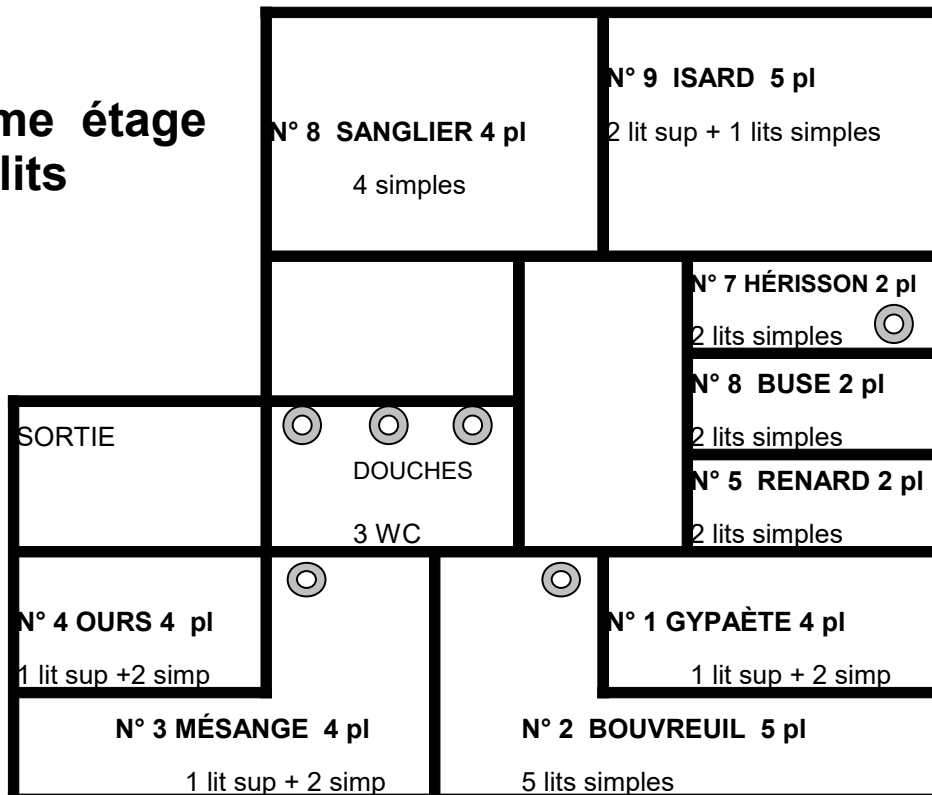

# PLAN DES CHAMBRES FREYCHÈDE

(57 lits - 56 places agréées JS / EN)

## 1er étage 25 lits

## 2ème étage 32 lits

Tous les lits sont en 90

Douche

Toutes les chambres ont un lavabo sauf la chène

Centre de Vacances La Freychède

Tél: 05 61 01 10 38 - 07 68 39 18 49 - [www.freychede.fr](http://www.freychede.fr)