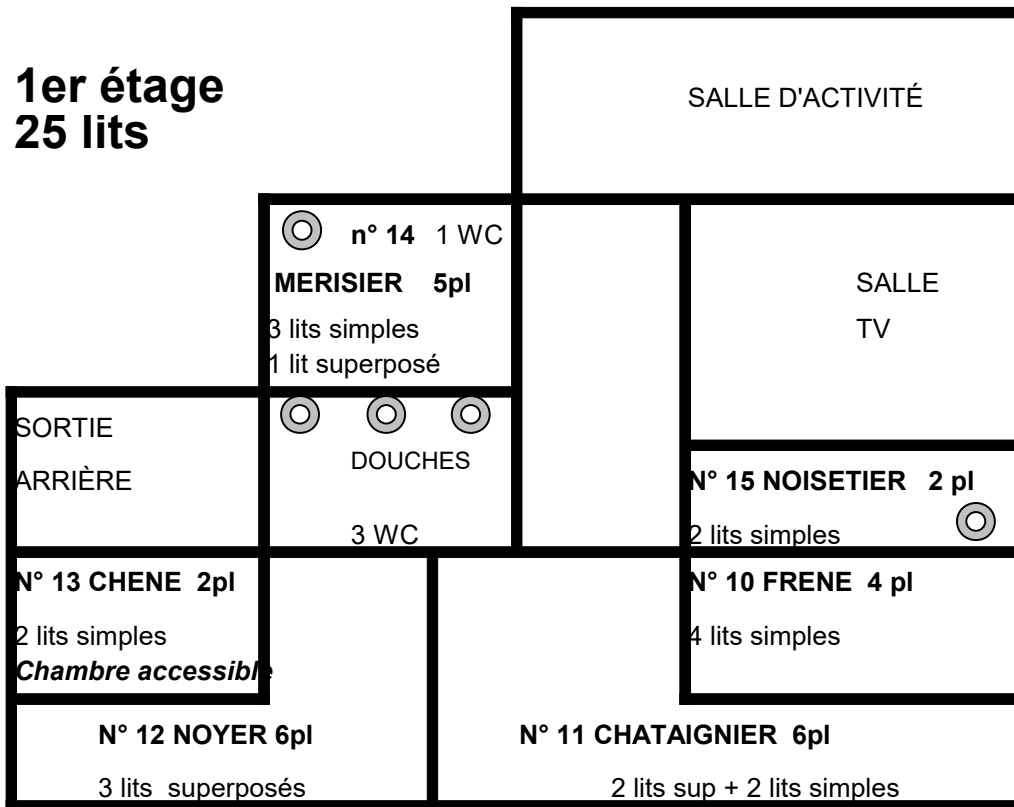

# PLAN DES CHAMBRES FREYCHÈDE

(57 lits - 56 places agréées JS / EN)

## 1er étage 25 lits

## 2ème étage 32 lits

Tous les lits sont en 90

Douche

Toutes les chambres ont un lavabo sauf la chène

Centre de Vacances La Freychède

Tél: 05 61 01 10 38 - 07 68 39 18 49 - [www.freychede.fr](http://www.freychede.fr)